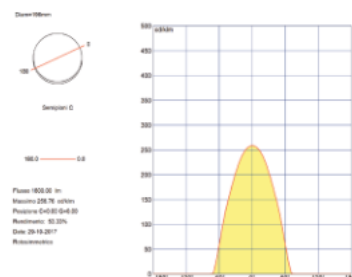

EKTRA Downlight A16

L'apparecchio è classificato EXEMPTGROUP secondo la norma IEC/EN 62471 sulla sicurezza fotobiologica.

In questo faretto ad incasso troviamo un'attenzione per il design e per i materiali utilizzati che nel contempo ci offrono eccellenti risultati sia in termini di efficienza che di luminosità con un IRC superiore a 90.

Realizzato in alluminio bianco si caratterizza per un IP65.

Codice	Modello	Potenza [w]	Lm/W Chip	Lumen nominali	Lm/W effettivi	Lumen effettivi	Angolo di emissione	Dimensioni [mm]	Dimensioni foto/attacco	Peso netto [kg]
A16.0001.1.1.G	S.HYB03	40.0	140	5600	100	4000	120°	Ø230x90	Ø190	0.44
A16.0002.1.1.G	S.HYB03	9.0	140	1260	100	900	120°	Ø90x67	Ø80	0.38
A16.0001.2.1.G	S.HYB03	40.0	140	5600	100	4000	120°	Ø230x90	Ø190	0.44
A16.0002.2.1.G	S.HYB03	9.0	140	1260	100	900	120°	Ø90x67	Ø80	0.38