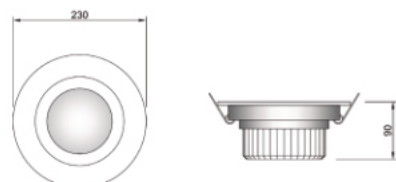

EKTRA Downlight A16

L'apparecchio è classificato EXEMPTGROUP secondo la norma IEC/EN 62471 sulla sicurezza fotobiologica.

In questo faretto ad incasso troviamo un'attenzione per il design e per i materiali utilizzati che nel contempo ci offrono eccellenti risultati sia in termini di efficienza che di luminosità con un IRC superiore a 90.

Realizzato in alluminio bianco si caratterizza per un IP65.

Codice	Modello	Potenza [w]	Lm/W Chip	Lumen nominali	Lm/W effettivi	Lumen effettivi	Angolo di emissione	Dimensioni [mm]	Dimensioni foto/attacco	Peso netto [kg]
A16.0001.1.1.G	S.HYB03	40.0	140	5600	100	4000	120°	Ø230x90	Ø190	0.44
A16.0002.1.1.G	S.HYB03	9.0	140	1260	100	900	120°	Ø90x67	Ø80	0.38
A16.0001.2.1.G	S.HYB03	40.0	140	5600	100	4000	120°	Ø230x90	Ø190	0.44
A16.0002.2.1.G	S.HYB03	9.0	140	1260	100	900	120°	Ø90x67	Ø80	0.38