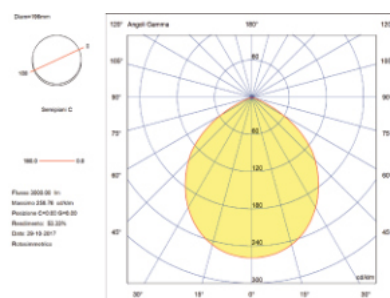

EKTRA Downlight A16

L'apparecchio è classificato EXEMPTGROUP secondo la norma IEC/EN 62471 sulla sicurezza fotobiologica.

In questo faretto ad incasso troviamo un'attenzione per il design e per i materiali utilizzati che nel contempo ci offrono eccellenti risultati sia in termini di efficienza che di luminosità con un IRC superiore a 90.

Realizzato in alluminio bianco si caratterizza per un IP65.

Codice	Modello	Potenza [w]	Lm/W Chip	Lumen nominali	Lm/W effettivi	Lumen effettivi	Angolo di emissione	Dimensioni [mm]	Dimensioni foto/attacco	Peso netto [kg]
A16.0001.1.1.G	S.HYB03	40.0	140	5600	100	4000	120°	Ø230x90	Ø190	0.44
A16.0002.1.1.G	S.HYB03	9.0	140	1260	100	900	120°	Ø90x67	Ø80	0.38
A16.0001.2.1.G	S.HYB03	40.0	140	5600	100	4000	120°	Ø230x90	Ø190	0.44
A16.0002.2.1.G	S.HYB03	9.0	140	1260	100	900	120°	Ø90x67	Ø80	0.38